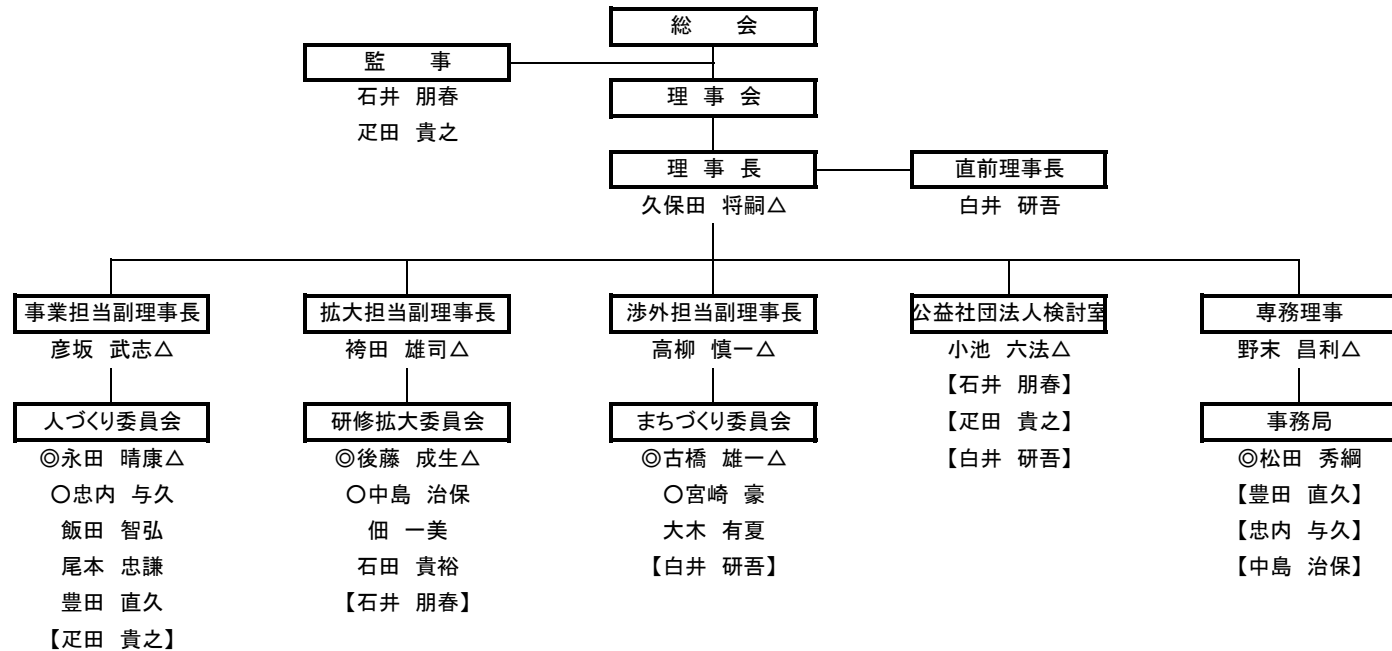

2009 年度 組 織 図 (案)

△ 理事
◎委員長、事務局長
○副委員長
【】内は兼任

出向者
(社)日本青年会議所

- (社)日本青年会議所 東海地区協議会
 第35回JC青年の船『とうかい号』 古橋 雄一
 忠内 与久
- (社)日本青年会議所 東海地区 静岡ブロック協議会
 アカデミー委員会 中島 治保
 とうかい号支援委員会 古橋 雄一
 忠内 与久
 ブロック会員大会運営委員会 豊田 直久
 つよいJAYCEE創造実践委員会 袴田 雄司
 つよい静岡創造実践委員会 松田 秀綱
 組織進化推進会議 小池 六法